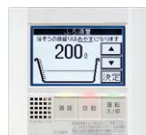

160VC

液晶タッチパネル

指でタッチするだけの使いやすいリモコンです。

見やすく、わかりやすい
液晶パネル